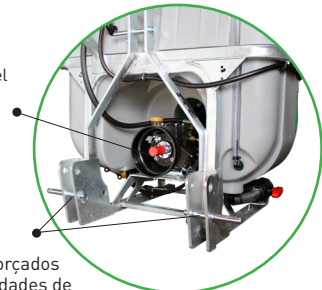

CARATERÍSTICAS PRINCIPAIS

DEPÓSITO PRINCIPAL	Em polietileno, resistente ao impacto e com esvaziamento total Disponível nas capacidades: 300, 400, 600 e 800 litros Indicador externo do nível do depósito
DEPÓSITO LAVA-MÃOS	Em polietileno, independente e incorporado
DEPÓSITO LAVA-CIRCUITOS	Em polietileno, independente e incorporado
CHASSIS	Em aço reforçado, galvanizado a quente
FILTROS	Filtro de aspiração com válvula para limpeza Filtros em alta pressão de latão
EQUIPAMENTO DE SÉRIE	Agitador hidráulico inspecionável Válvula de segurança ou dispositivo de limitação de segurança normalizado
GRUPO VENTILADOR	Aro do ventilador em polietileno Flange do ventilador em chapa de aço, galvanizada a quente Jatos duplos em latão c/anti-gota Bicos HCl 40° + pastilha ø 15 - 1,5 - TR/TR1 Bicos HCl 40° + ponta regulável pastilha ø 15 - 1,5 - TR2

Eixo da bomba ao nível do PTO do trator.

Pontos de apoio reforçados com várias possibilidades de engate (Cat.1 / Cat.2 / Fixo)

GRUPO VENTILADORES

Versão	Modelo	Ø Diâmetro	Jatos	Caixa Mult.	Velocidade	Rapport	Embraiagem
TR	580 PE	580 mm	10	COMER D-7A	1+N	1:5,82	NÃO
	680 PE	680 mm	10				
TR1	680 PE	680 mm	10	COMER D-27A	2+N	1:3,69 - 1:4,80	SIM
TR2	680 PE	680 mm	10				
	740 PE	740 mm	12				
	800 PE	800 mm	12				