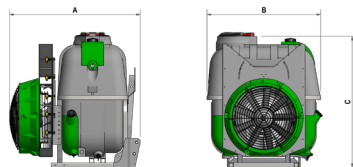

CARATERÍSTICAS PRINCIPAIS

DEPÓSITO PRINCIPAL	Em polietileno, resistente ao impacto e com esvaziamento total Disponível nas capacidades: 300, 400, 600 e 800 litros Indicador externo do nível do depósito
DEPÓSITO LAVA-MÃOS	Em polietileno, independente e incorporado
DEPÓSITO LAVA-CIRCUITOS	Em polietileno, independente e incorporado
CHASSIS	Em aço reforçado, galvanizado a quente
FILTROS	Filtro de aspiração com válvula para limpeza Filtros em alta pressão de latão
EQUIPAMENTO DE SÉRIE	Agitador hidráulico inspecionável Válvula de segurança ou dispositivo de limitação de segurança normalizado
GRUPO VENTILADOR	Aro do ventilador em polietileno Flange do ventilador em chapa de aço, galvanizada a quente Jatos duplos em latão c/anti-gota Bicos HCl 40° + pastilha ø 15 - 1,5 - TR/TR1 Bicos HCl 40° + ponta regulável pastilha ø 15 - 1,5 - TR2

Eixo da bomba ao nível do PTO do trator.

Pontos de apoio reforçados com várias possibilidades de engate (Cat.1 / Cat.2 / Fixo)

GRUPO VENTILADORES

Versão	Modelo	Ø Diâmetro	Jatos	Caixa Mult.	Velocidade	Rapport	Embraiagem
TR	580 PE	580 mm	10	COMER D-7A	1+N	1:5,82	NÃO
	680 PE	680 mm	10				
TR1	680 PE	680 mm	10	COMER D-27A	2+N	1:3,69 - 1:4,80	SIM
TR2	680 PE	680 mm	10				
	740 PE	740 mm	12				
	800 PE	800 mm	12				

BOMBAS DE PULVERIZAÇÃO

ALTA PRESSÃO

	PA530	PA730	PA/S908
Débito	54 l/min	70 l/min	90 l/min
Pressão	40 bar	40 bar	50 bar

COMANDOS

ALTA PRESSÃO

STING

90 l/min

40 / 50 bar

BY-PASS

DIMENSÕES (CM)

		200	300	400	600	800
A	Comprim.	119	132	129	142	140
B	Largura	85	101	116	125	145
C	Altura	114	128	139	148	168

As medidas devem ser consideradas aproximadas, não tendo sido tomada em conta as dimensões do comando e considerando o ventilador mais pequeno.